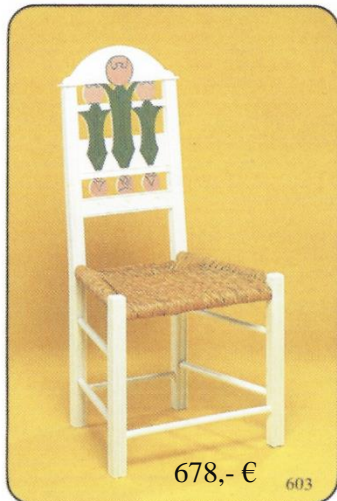

JUGENDSTIL - MÖBEL NACH ENTWÜRFEN VON HEINRICH VOGELER

JUGENDSTIL-MÖBEL NACH ENTWÜRFFEN VON HEINRICH VOGELER

Nr. 602 / 603 Stuhl

Weiß matt
Rückenlehne geschnitzt und bemalt, Tulpenfarbe
Rosa, Gelb oder Rot 678,-€

Weiß matt ohne Bemalung 641,- €

Eiche natur 615,- €

Eiche gebeizt 639,- €

Nr. 602 / 603 Armlehnstuhl

Weiß matt
Rückenlehne geschnitzt und bemalt, Tulpenfarbe
Rosa, Gelb oder Rot 751,-€

Weiß matt ohne Bemalung 714,- €