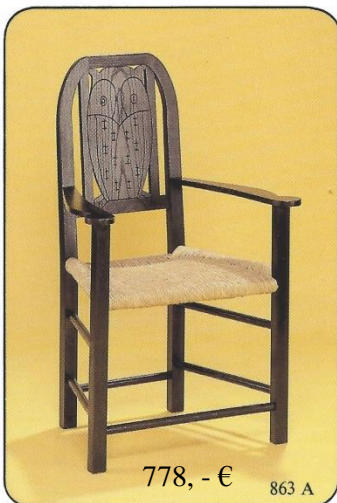

JUGENDSTIL-MÖBEL NACH ENTWÜRFFEN VON HEINRICH VOGELER

Stuhl Nr. 863

Eiche natur
Rückenlehne geschnitzt
Binsensitz 641,- €

Eiche gebeizt 672,- €

Armlehnstuhl Nr. 863 A

Eiche natur
Rückenlehne geschnitzt
Binsensitz 751,- €

Eiche gebeizt 778,- €