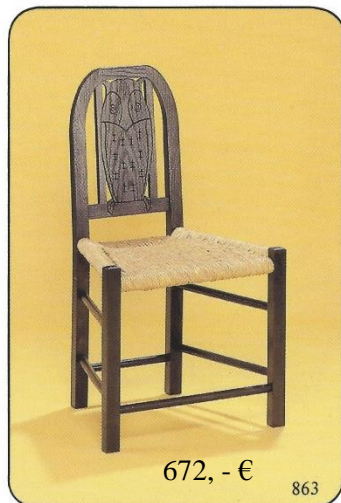

JUGENDSTIL-MÖBEL NACH ENTWÜRFFEN VON HEINRICH VOGELER

Stuhl Nr. 863

Eiche natur
Rückenlehne geschnitzt
Binsensitz 641,- €

Eiche gebeizt 672,- €

Armlehnstuhl Nr. 863 A

Eiche natur
Rückenlehne geschnitzt
Binsensitz 751,- €

Eiche gebeizt 778,- €