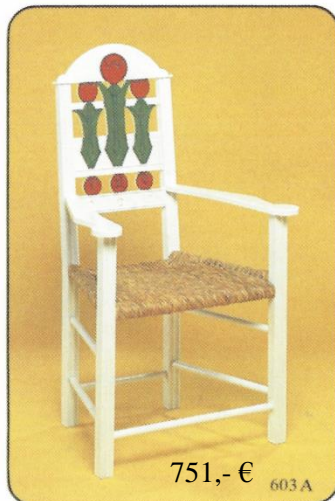

JUGENDSTIL - MÖBEL NACH ENTWÜRFEN VON HEINRICH VOGELER

JUGENDSTIL-MÖBEL NACH ENTWÜRFFEN VON HEINRICH VOGELER

Nr. 602 / 603 Stuhl

Weiß matt
Rückenlehne geschnitzt und bemalt, Tulpenfarbe
Rosa, Gelb oder Rot 678,-€

Weiß matt ohne Bemalung 641,- €

Eiche natur 615,- €

Eiche gebeizt 639,- €

Nr. 602 / 603 Armlehnstuhl

Weiß matt
Rückenlehne geschnitzt und bemalt, Tulpenfarbe
Rosa, Gelb oder Rot 751,-€

Weiß matt ohne Bemalung 714,- €