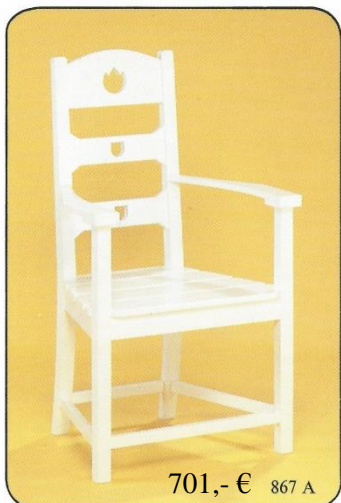

Armlehnstuhl Nr. 867 A

Eiche, weiß matt, Brettersitz	701,- €
Eiche natur	655,- €
Eiche gebeizt (Beispiel)	685,- €
Gartenstuhl (+ 20 %)