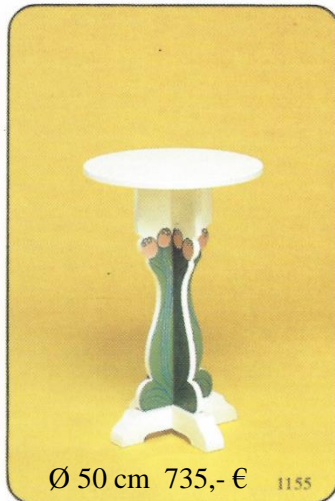

Weiß matt ohne Bemalung 641,- €

Eiche natur 615,- €

Eiche gebeizt 639,- €

Nr. 602 / 603 Armlehnstuhl

Weiß matt
Rückenlehne geschnitzt und bemalt, Tulpenfarbe
Rosa, Gelb oder Rot 751,-€

Weiß matt ohne Bemalung 714,- €

Eiche natur 707,- €

Eiche gebeizt 725,- €

Beistelltisch Nr. 1155

Ø 50 cm, Weiß matt,
Gestell geschnitzt und bemalt
Tulpenfarbe Rosa, Gelb oder Rot 735,- €

Ø 60 cm, 761,- €

Ø 70 cm, schwere Ausführung 929,- €