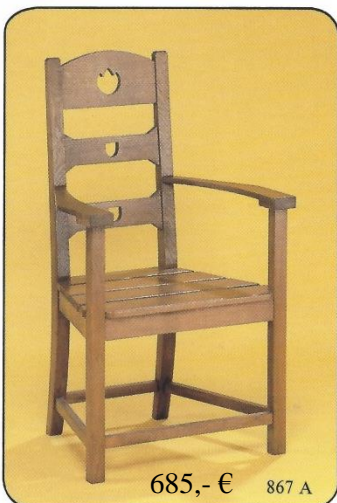

Sondermaße und - ausführung Preis auf Anfrage

Tisch Nr. 598 Eule

Höhe 75 cm

90 x 90 cm, achteckig, Eiche natur 1712,- €

90 x 90 cm, achteckig, Eiche gebeizt 1743,- €

140 x 90 cm, rechteckig, Eiche natur 1785,- €

140 x 90 cm, rechteckig, Eiche gebeizt 1817,- €

Sondermaße und - ausführung
z.B. Ovalplatte oder Ausziehtisch Preis auf Anfrage

JUGENDSTIL-MÖBEL NACH ENTWÜRFFEN VON HEINRICH VOGELER

Armlehnstuhl Nr. 868 A Vogelpaar "Hochzeitsstuhl"

| | |
|---|---------|
| Eiche, weiß und bemalt, Rückenlehne geschnitzt mehrfarbig Sitz: Binsengeflecht | 831,- € |
| Eiche natur | 795,- € |
| Eiche gebeizt (Beispiel) | 825,- € |

Armlehnstuhl Nr. 867 A