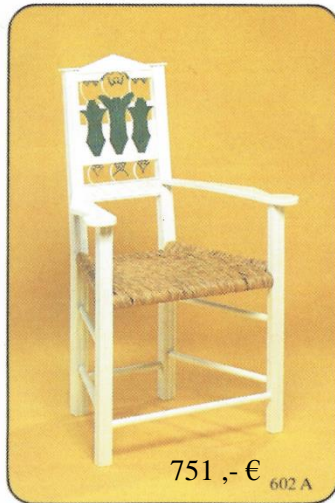

JUGENDSTIL - MÖBEL NACH ENTWÜRFEN VON HEINRICH VOGELER

JUGENDSTIL-MÖBEL NACH ENTWÜRFFEN VON HEINRICH VOGELER

Nr. 602 / 603 Stuhl

Weiß matt
Rückenlehne geschnitzt und bemalt, Tulpenfarbe
Rosa, Gelb oder Rot 678,-€

Weiß matt ohne Bemalung 641,- €

Eiche natur 615,- €

Eiche gebeizt 639,- €

Nr. 602 / 603 Armlehnstuhl

Weiß matt
Rückenlehne geschnitzt und bemalt, Tulpenfarbe
Rosa, Gelb oder Rot 751,-€

Weiß matt ohne Bemalung 714,- €