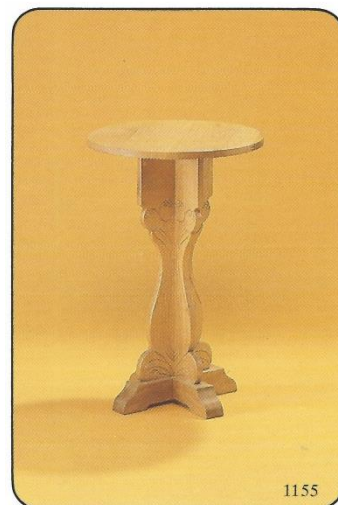

Ø 60 cm, 761,- €

Ø 70 cm, schwere Ausführung 929,- €

Sonderfarben zzgl. 70,- €

Sondermaße und -ausführung
Preis auf
Anfrage

1155

Beistelltisch Nr. 1155 Höhe 76 cm

Ø 50 cm, **Eiche natur** 604,- €

Ø 60 cm, 662,- €