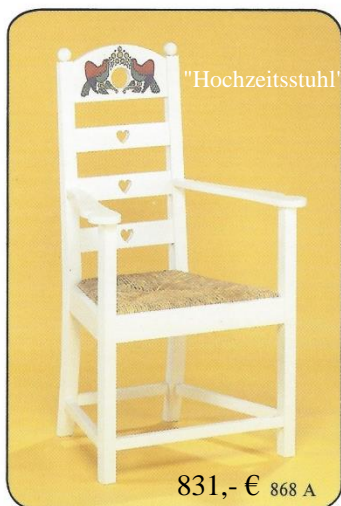

JUGENDSTIL-MÖBEL NACH ENTWÜRFFEN VON HEINRICH VOGELER

Armlehnstuhl Nr. 868 A Vogelpaar "Hochzeitsstuhl"

Eiche, weiß und bemalt, Rückenlehne geschnitzt mehrfarbig Sitz: Binsengeflecht	831,- €
Eiche natur	795,- €
Eiche gebeizt (Beispiel)	825,- €