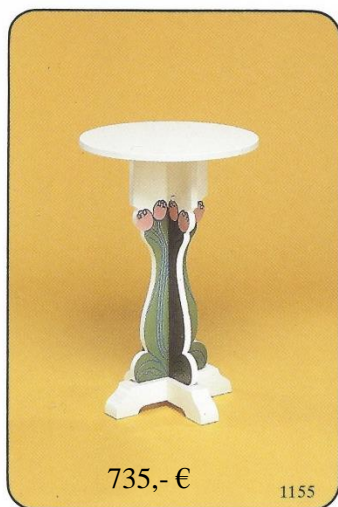

735,- €

1155

Beistelltisch Nr. 1155 Höhe 76 cm

Ø 50 cm, **Weiß matt**,
Gestell geschnitzt und bemalt Tulpenfarbe,
Rosa, Gelb oder Rot 735,- €

Ø 60 cm, 761,- €

Ø 70 cm, schwere Ausführung 929,- €

Sonderfarben zzgl. 70,- €

Sondermaße und -ausführung
Preis auf
Anfrage