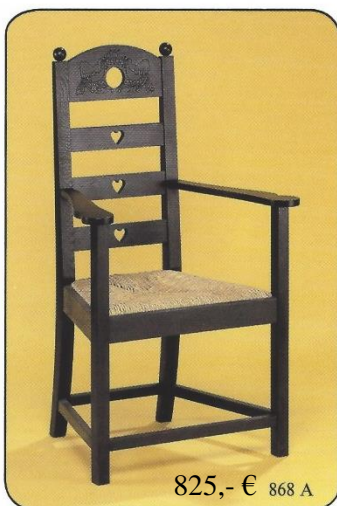

Eiche gebeizt 672,- €

Armlehnstuhl Nr. 863 A

Eiche natur
Rückenlehne geschnitzt
Binsensitz 751,- €

Eiche gebeizt 778,- €

Tisch Nr. 1154 Eule

Höhe 74 cm

Eiche natur 735,- €
Sockel geschnitzt

Eiche gebeizt 778 - €

Sondermaße und - ausführung Preis auf Anfrage

Tisch Nr. 598 Eule

Höhe 75 cm

90 x 90 cm, achteckig, Eiche natur 1712,- €

90 x 90 cm, achteckig, Eiche gebeizt 1743,- €

140 x 90 cm, rechteckig, Eiche natur 1785,- €

140 x 90 cm, rechteckig, Eiche gebeizt 1817,- €

Sondermaße und - ausführung
z.B. Ovalplatte oder Ausziehtisch Preis auf Anfrage

JUGENDSTIL-MÖBEL NACH ENTWÜRFFEN VON HEINRICH VOGELER

Armlehnstuhl Nr. 868 A Vogelpaar "Hochzeitsstuhl"