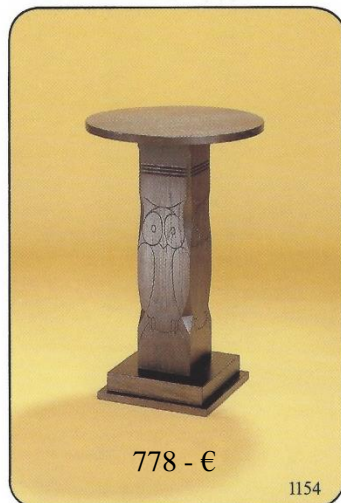

Kinderstühle
Nr. 602 /603
 Weiß matt
 Rahmen geschnitzt Tulpenfarbe rosa, gelb oder rot 576,- €

Kinderarmlehnstühle
602 /603 638,- €

JUGENDSTIL-MÖBEL NACH ENTWÜRFFEN VON HEINRICH VOGELER

Stuhl Nr. 863

Eiche natur
Rückenlehne geschnitzt
Binsensitz 641,- €

Eiche gebeizt 672,- €

Armlehnstuhl Nr. 863 A

Eiche natur
Rückenlehne geschnitzt
Binsensitz 751,- €

Eiche gebeizt 778,- €

Tisch Nr. 1154 Eule

Höhe 74 cm

Eiche natur 735,- €
Sockel geschnitzt

Eiche gebeizt 778 - €

Sondermaße und - ausführung Preis auf Anfrage

Tisch Nr. 598 Eule

Höhe 75 cm

90 x 90 cm, achteckig, Eiche natur 1712,- €

90 x 90 cm, achteckig, Eiche gebeizt 1743,- €

140 x 90 cm, rechteckig, Eiche natur 1785,- €