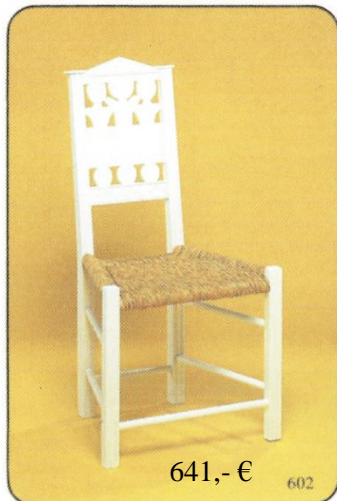

Beistelltisch Nr. 1155

Ø 50 cm, Weiß matt,
Gestell geschnitzt und bemalt
Tulpenfarbe Rosa, Gelb oder Rot 735,- €

Ø 60 cm, 761,- €

Ø 70 cm, schwere Ausführung 929,- €

Ø 50 cm, Weiß matt 672,- €

Sonderfarben zzgl. 70,- €

Sondermaße und -ausführung Preis auf Anfrage