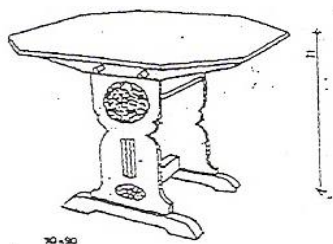

Tisch 1431 Medaillon

Eiche, rot RAL 3000, Wangen geschnitzt Medaillon mehrfarbig	1491,- €
Eiche natur	1386,- €
Eiche gebeizt	1421,- €
Sonderfarben	zzgl. 70,- €