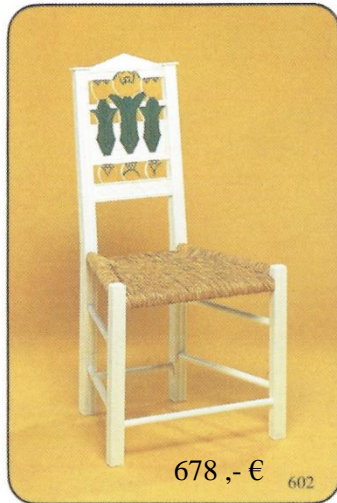

JUGENDSTIL - MÖBEL NACH ENTWÜRFEN VON HEINRICH VOGELER

JUGENDSTIL-MÖBEL NACH ENTWÜRFFEN VON HEINRICH VOGELER

Nr. 602 / 603 Stuhl

Weiß matt
Rückenlehne geschnitzt und bemalt, Tulpenfarbe
Rosa, Gelb oder Rot 678,-€

Weiß matt ohne Bemalung 641,- €

Eiche natur 615,- €

Eiche gebeizt 639,- €

Nr. 602 / 603 Armlehnstuhl

Weiß matt
Rückenlehne geschnitzt und bemalt, Tulpenfarbe
Rosa, Gelb oder Rot 751,-€

Weiß matt ohne Bemalung 714,- €